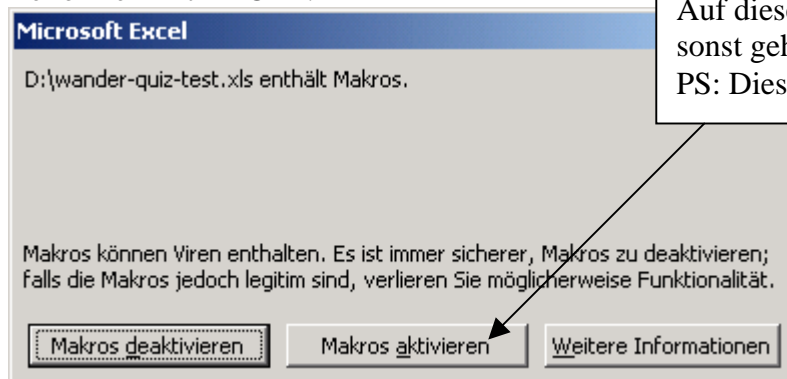

Anweisung Wander-Quiz

Grundsätzlich muss dein EXCEL überhaupt zulassen.

Vorgehen: Unter Extras => Makro => Sicherheit: Mittel wählen.

Beim Onlinespiel im Internet erscheint diese Meldung:

Hier musst du „Ja“ anklicken.

Du kannst jetzt online spielen oder das Quiz mit „Speicher unter“ (bei der Befehlsgruppe „Datei“) auf Deinen Compi laden.

Bei öffnen mit EXCEL:

Auf diese Meldung diese Taste drücken, sonst geht es eben nicht!
PS: Diese Makros haben keine Viren.