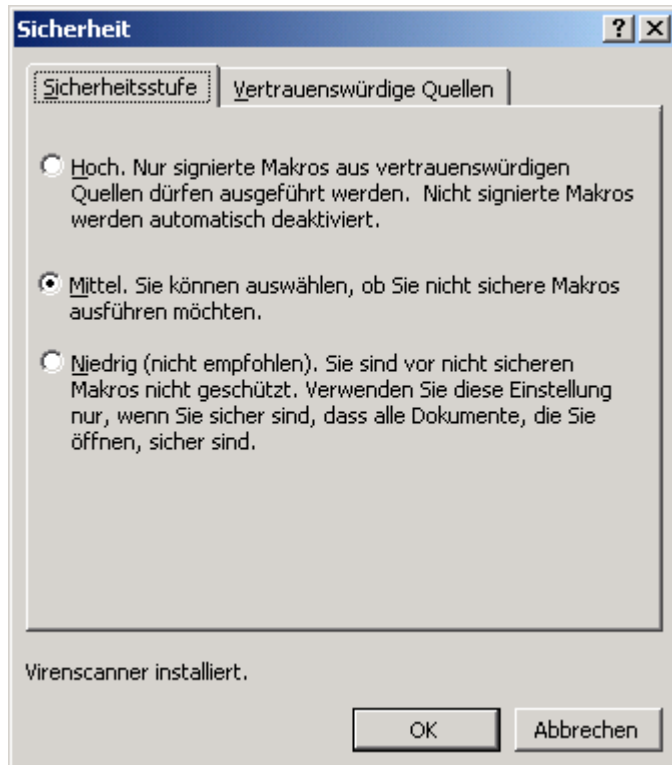

Anweisung Wander-Quiz

Grundsätzlich muss dein EXCEL überhaupt zulassen.

Vorgehen: Unter Extras => Makro => Sicherheit: Mittel wählen.

Beim Onlinespiel im Internet erscheint diese Meldung:

Hier musst du „Ja“ anklicken.

Du kannst jetzt online spielen oder das Quiz mit „Speicher unter“ (bei der Befehlsgruppe „Datei“) auf Deinen Compi laden.

Bei öffnen mit EXCEL:

Auf diese Meldung diese Taste drücken, sonst geht es eben nicht!
PS: Diese Makros haben keine Viren.